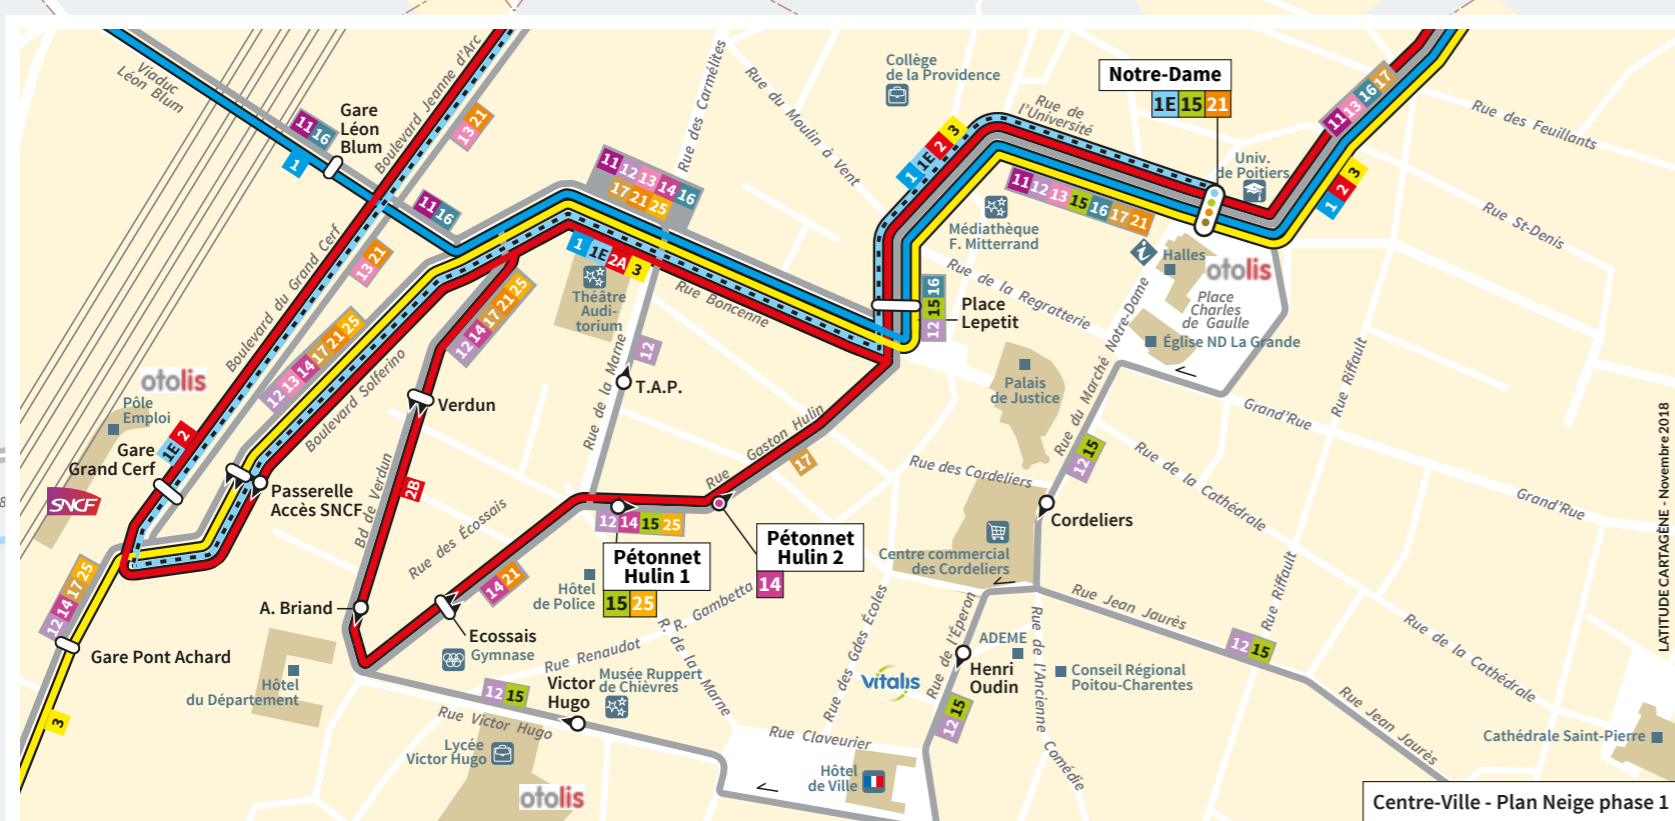

Du lundi au samedi - Plan Neige Phase 1

- Lignes Réflex'**
 - 1 Milétrie Patis - Palais des Congrès 1
 - 2 Lavoisier - Lavoisier 2
 - 3 Charles de Gaulle - Poitiers Sud 3
- Lignes Express**
 - 1E Notre-Dame - Palais des Congrès 1E
- Lignes de maillage**
 - Berlioz - Milétrie Rond-Point 11
 - Migné Stade Auxances - Milétrie Patis 11
 - Biard Gymnase - La Hune 14
 - Buxerolles Rond-Point - Champlain 15
 - Pétonnet Hulin 2 - Demi-Lune 14
 - 16 Pétonnet Hulin 1 - Campus 15
 - 16 La Blaiserie - Vélodrome 16
 - Demi-Lune - Prés Mignons 17
- Lignes de desserte locale**
 - 21 Palais des Congrès - Notre-Dame / Jardin des Plantes 21
 - 25 Renaudot - Pétonnet Hulin 1 25
 - 26 Renaudot - Petit Bonneveau 26
 - 27 Poitiers Sud - Milétrie Rond-Point 27
- Lignes de nuit**
 - N24 Victor Hugo - Victor Hugo
 - N25 Victor Hugo - Victor Hugo